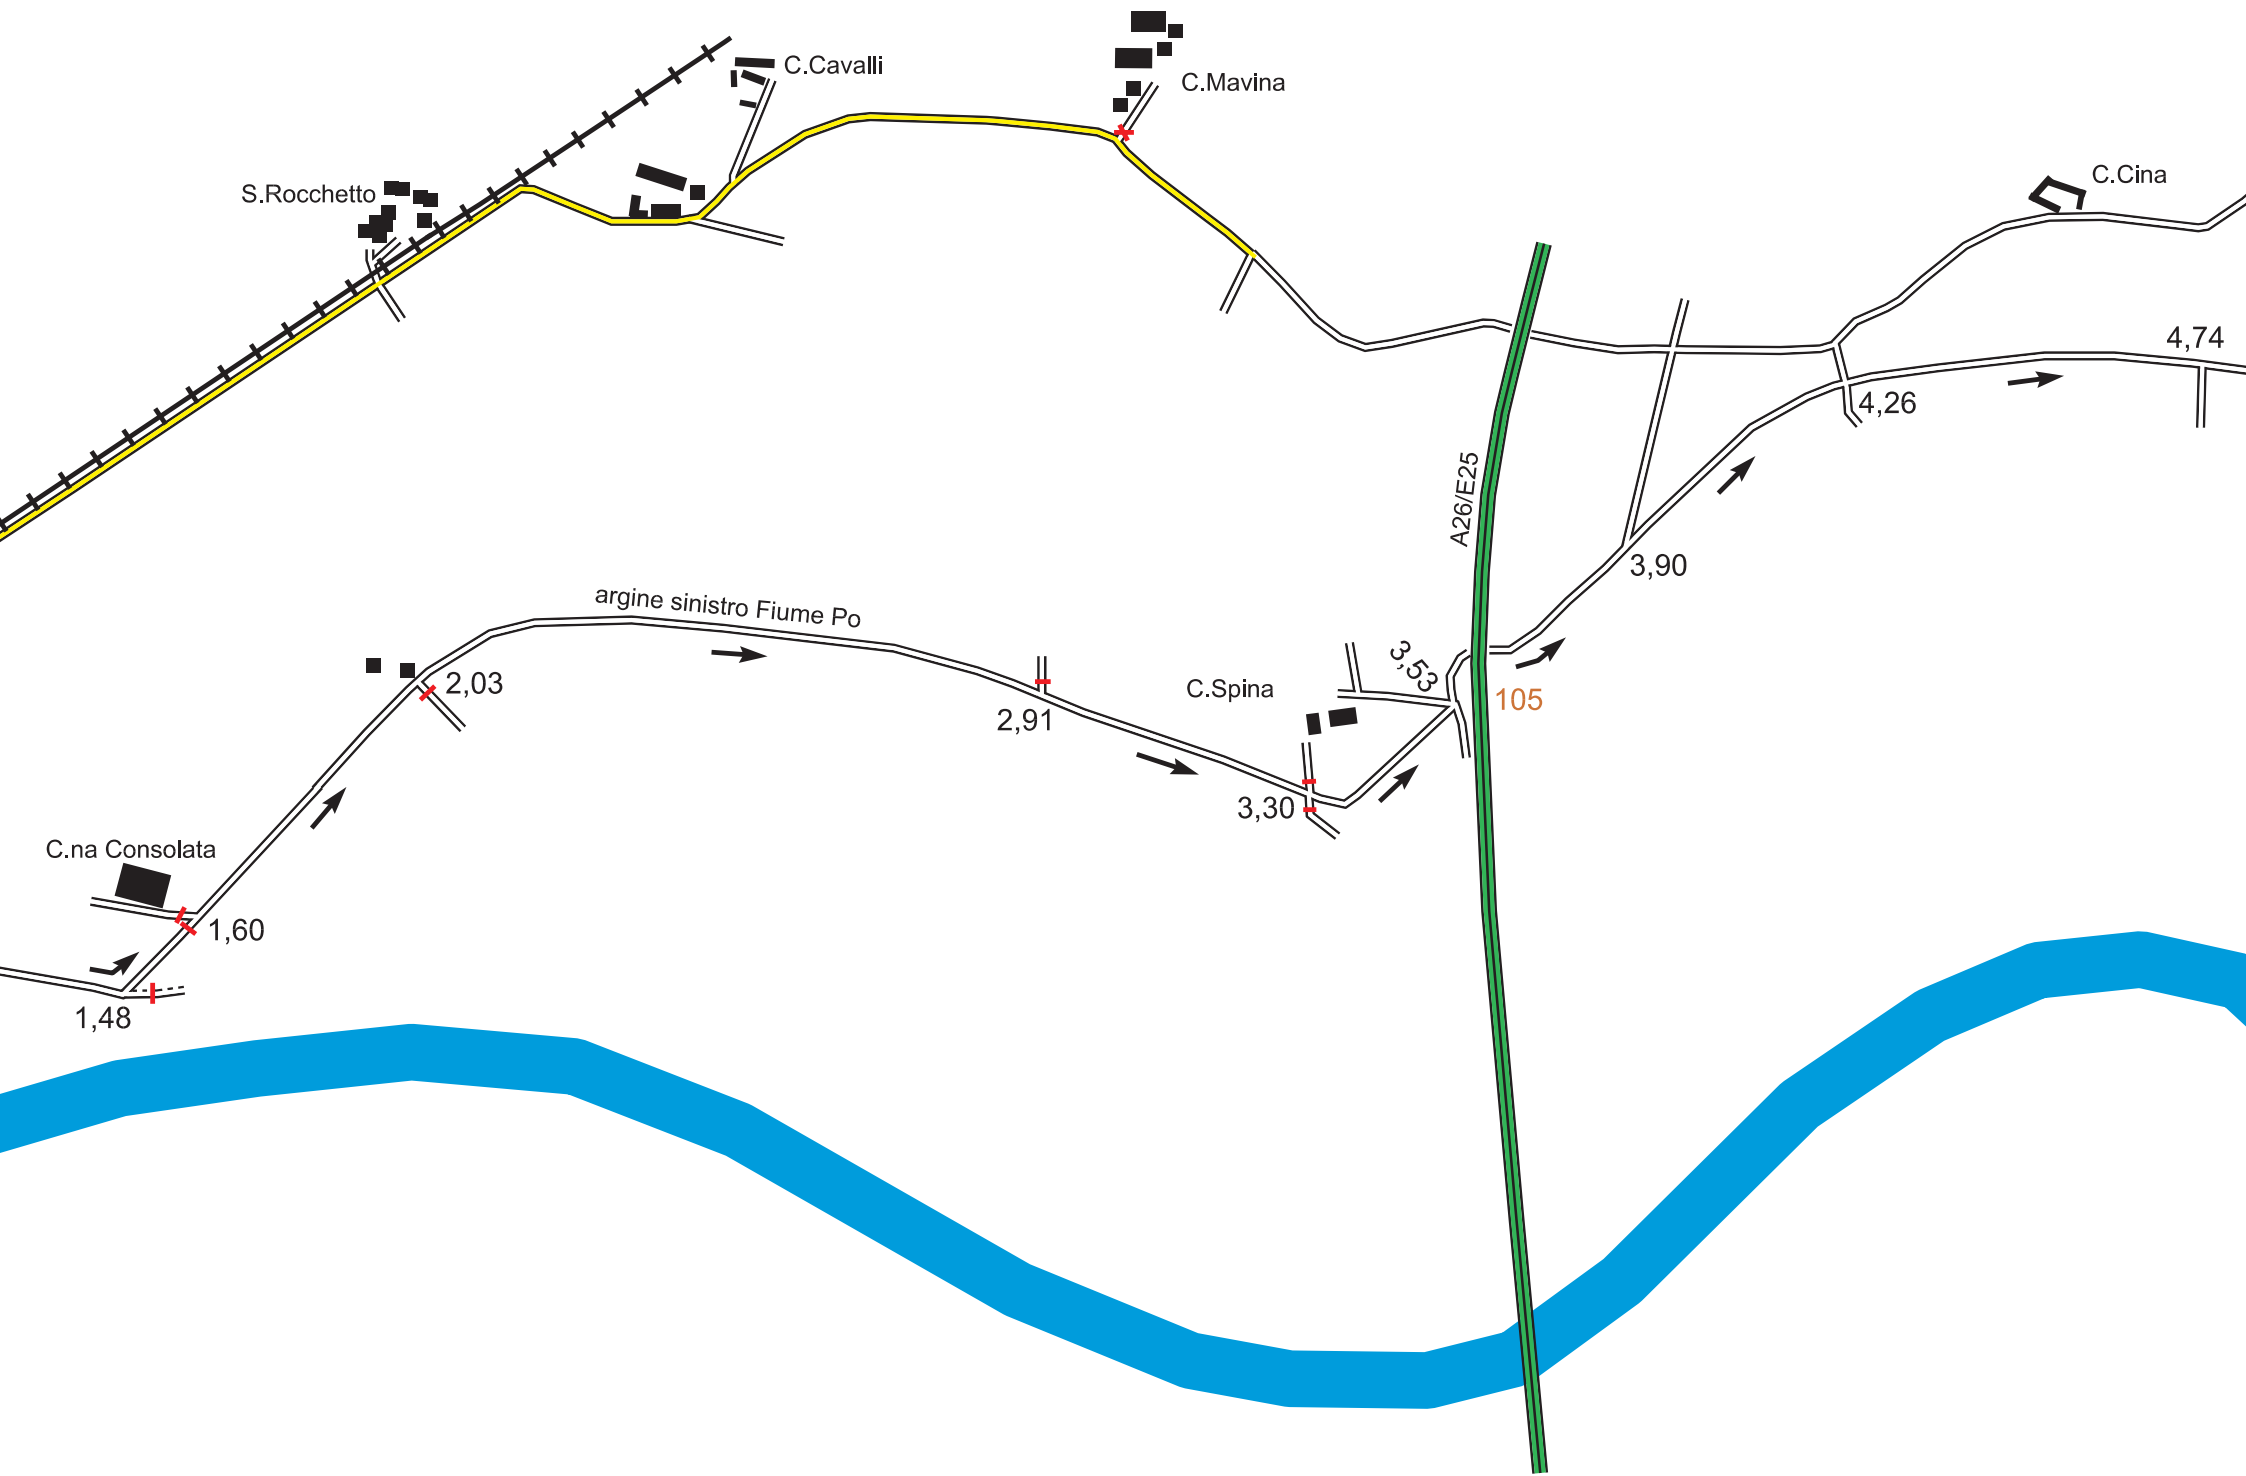

Scala

Torino-Milano tappa 2: Casale M.to-Vigevano  
 Autore: Massimo Peverada  
 Ultimo aggiornamento: 07/07/2016

S.Rocch

Casale Monferrato

110

10,65

7,21

7,61

v. Madonna

v. Marella

str. Baraccone

Via Vittorio Emanuele II

roggia Cona

Roggione di Sartirana

SP194

SP194dir