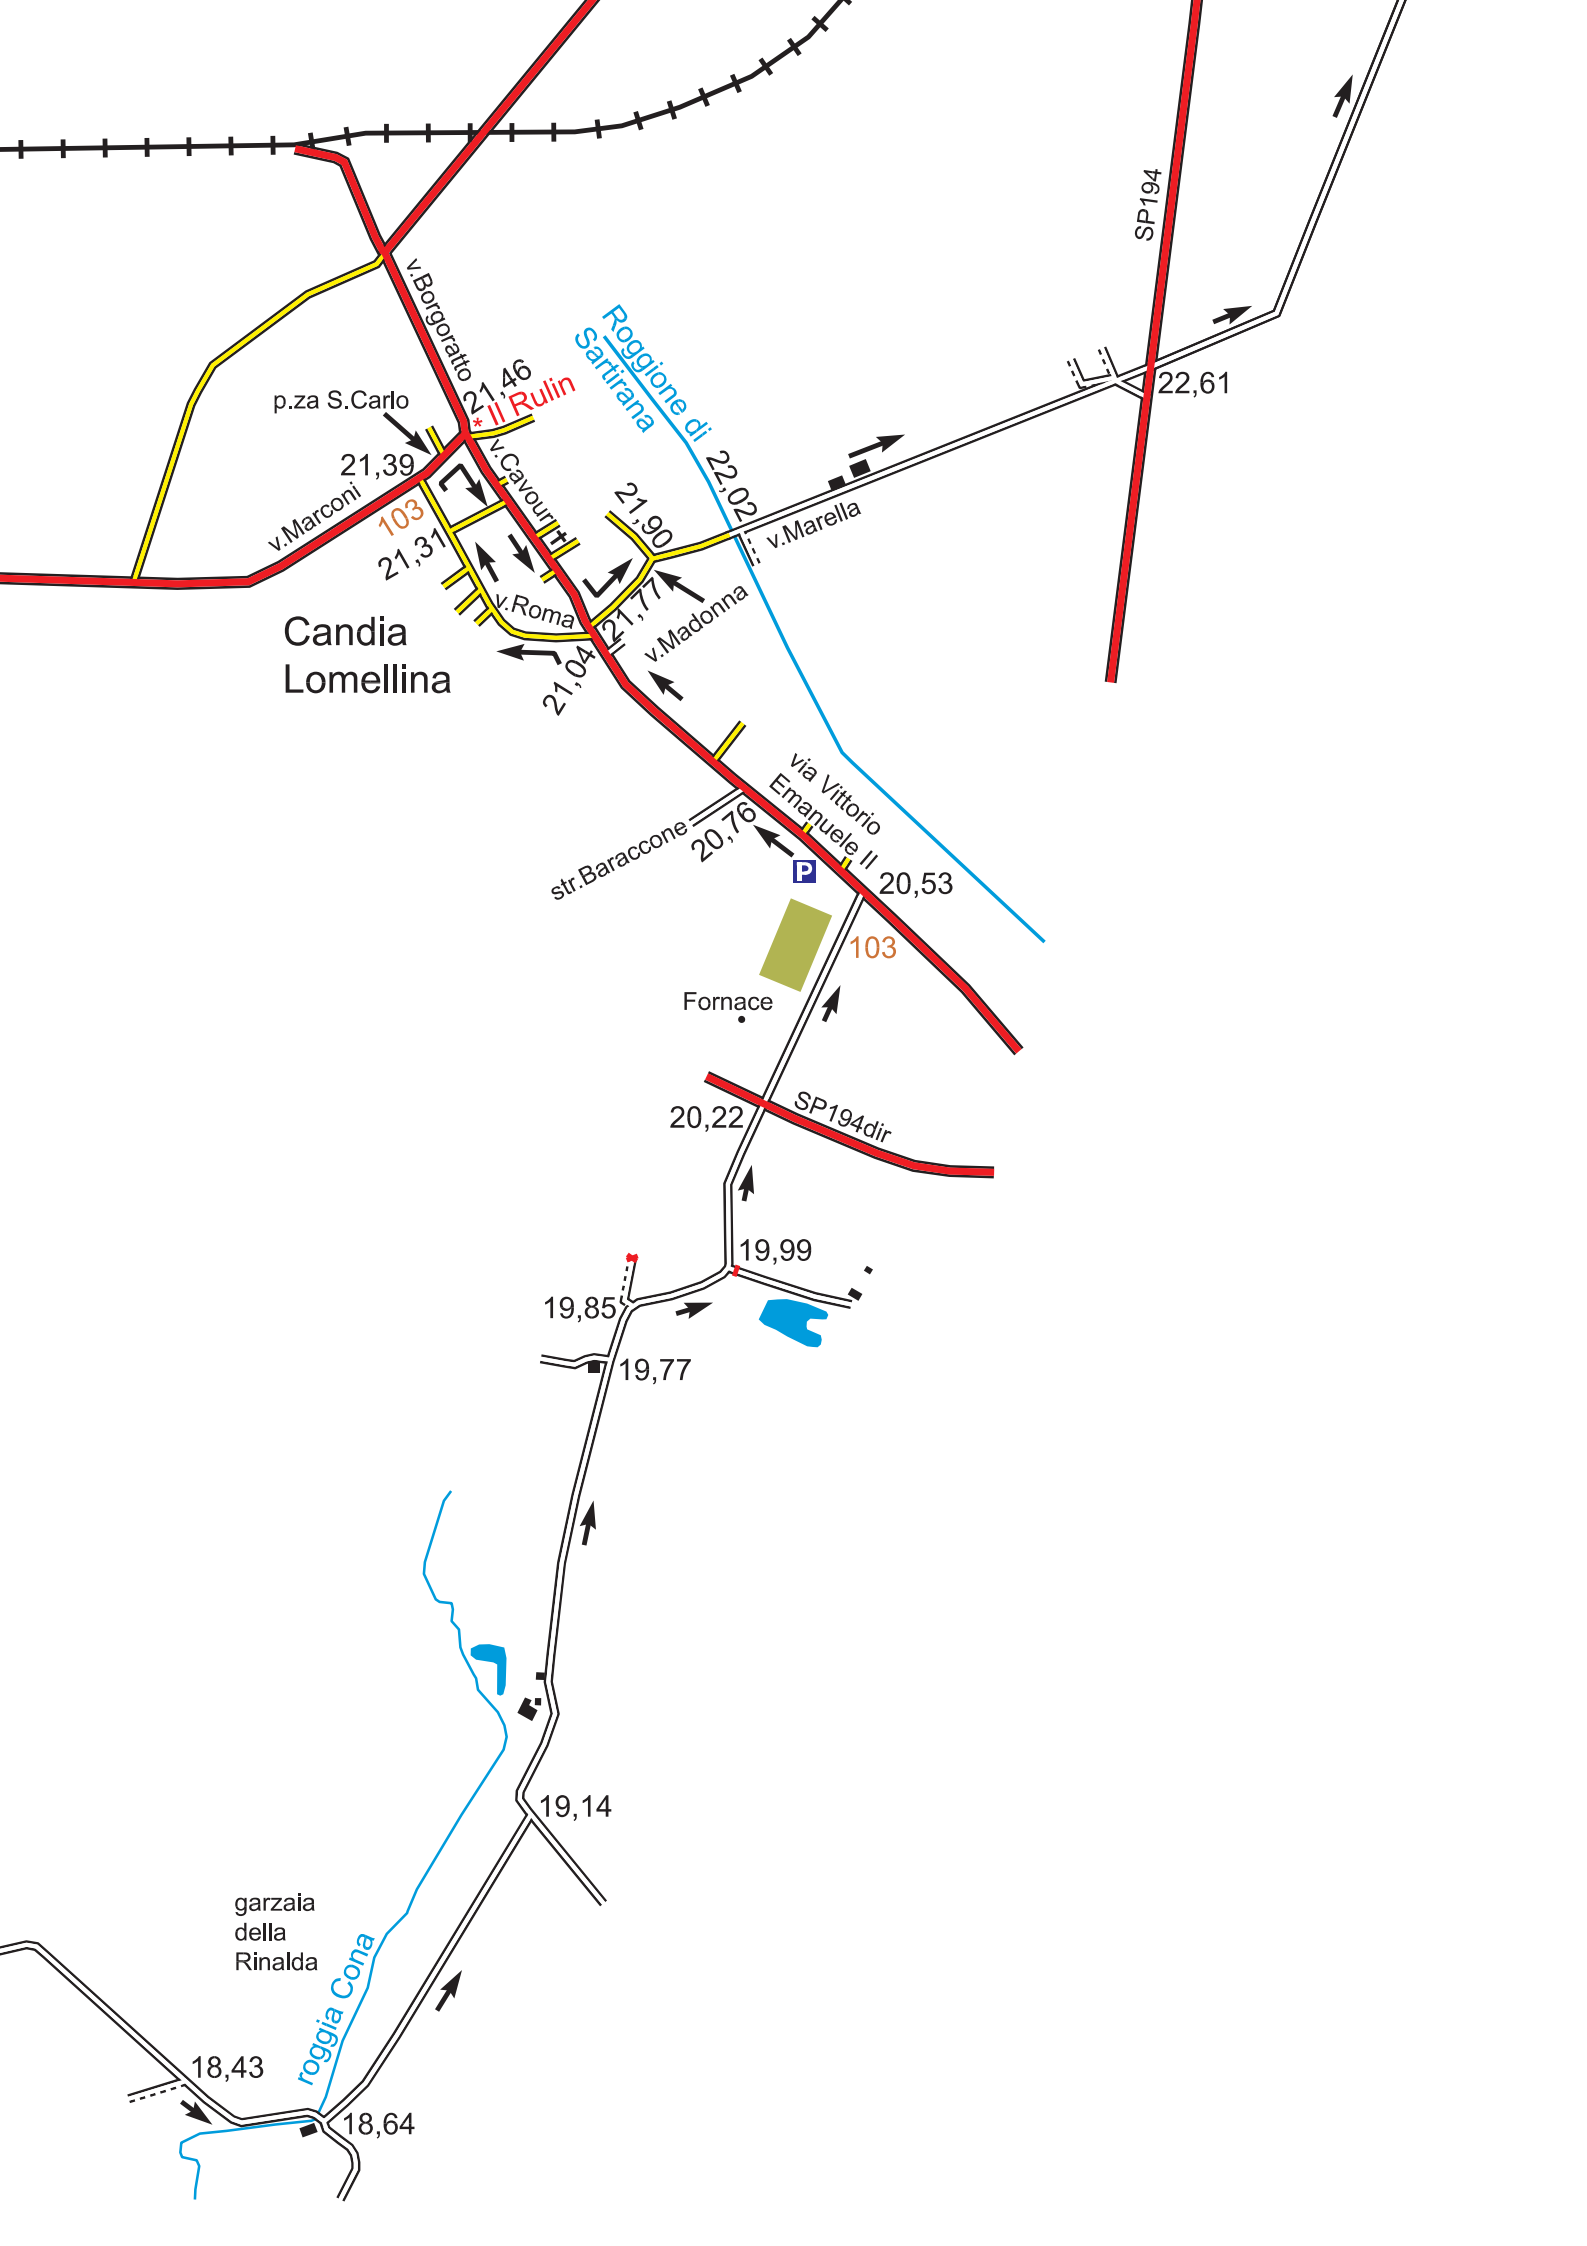

p.za S. Carlo

Candia Lomellina

garzaia della Rinalda

Fornace

v. Borghetto

v. Marconi

v. Cavour

v. Roma

v. Madonna

v. Marella

str. Baraccone

Via Vittorio Emanuele II

roggia Cona

Roggione di Sartirana

SP194

SP194dir

21,46

21,39

21,31

21,90

21,04

21,77

21,77

20,76

20,53

22,61

20,22

19,99

19,85

19,77

19,14

18,43

18,64

Il Rulin

P