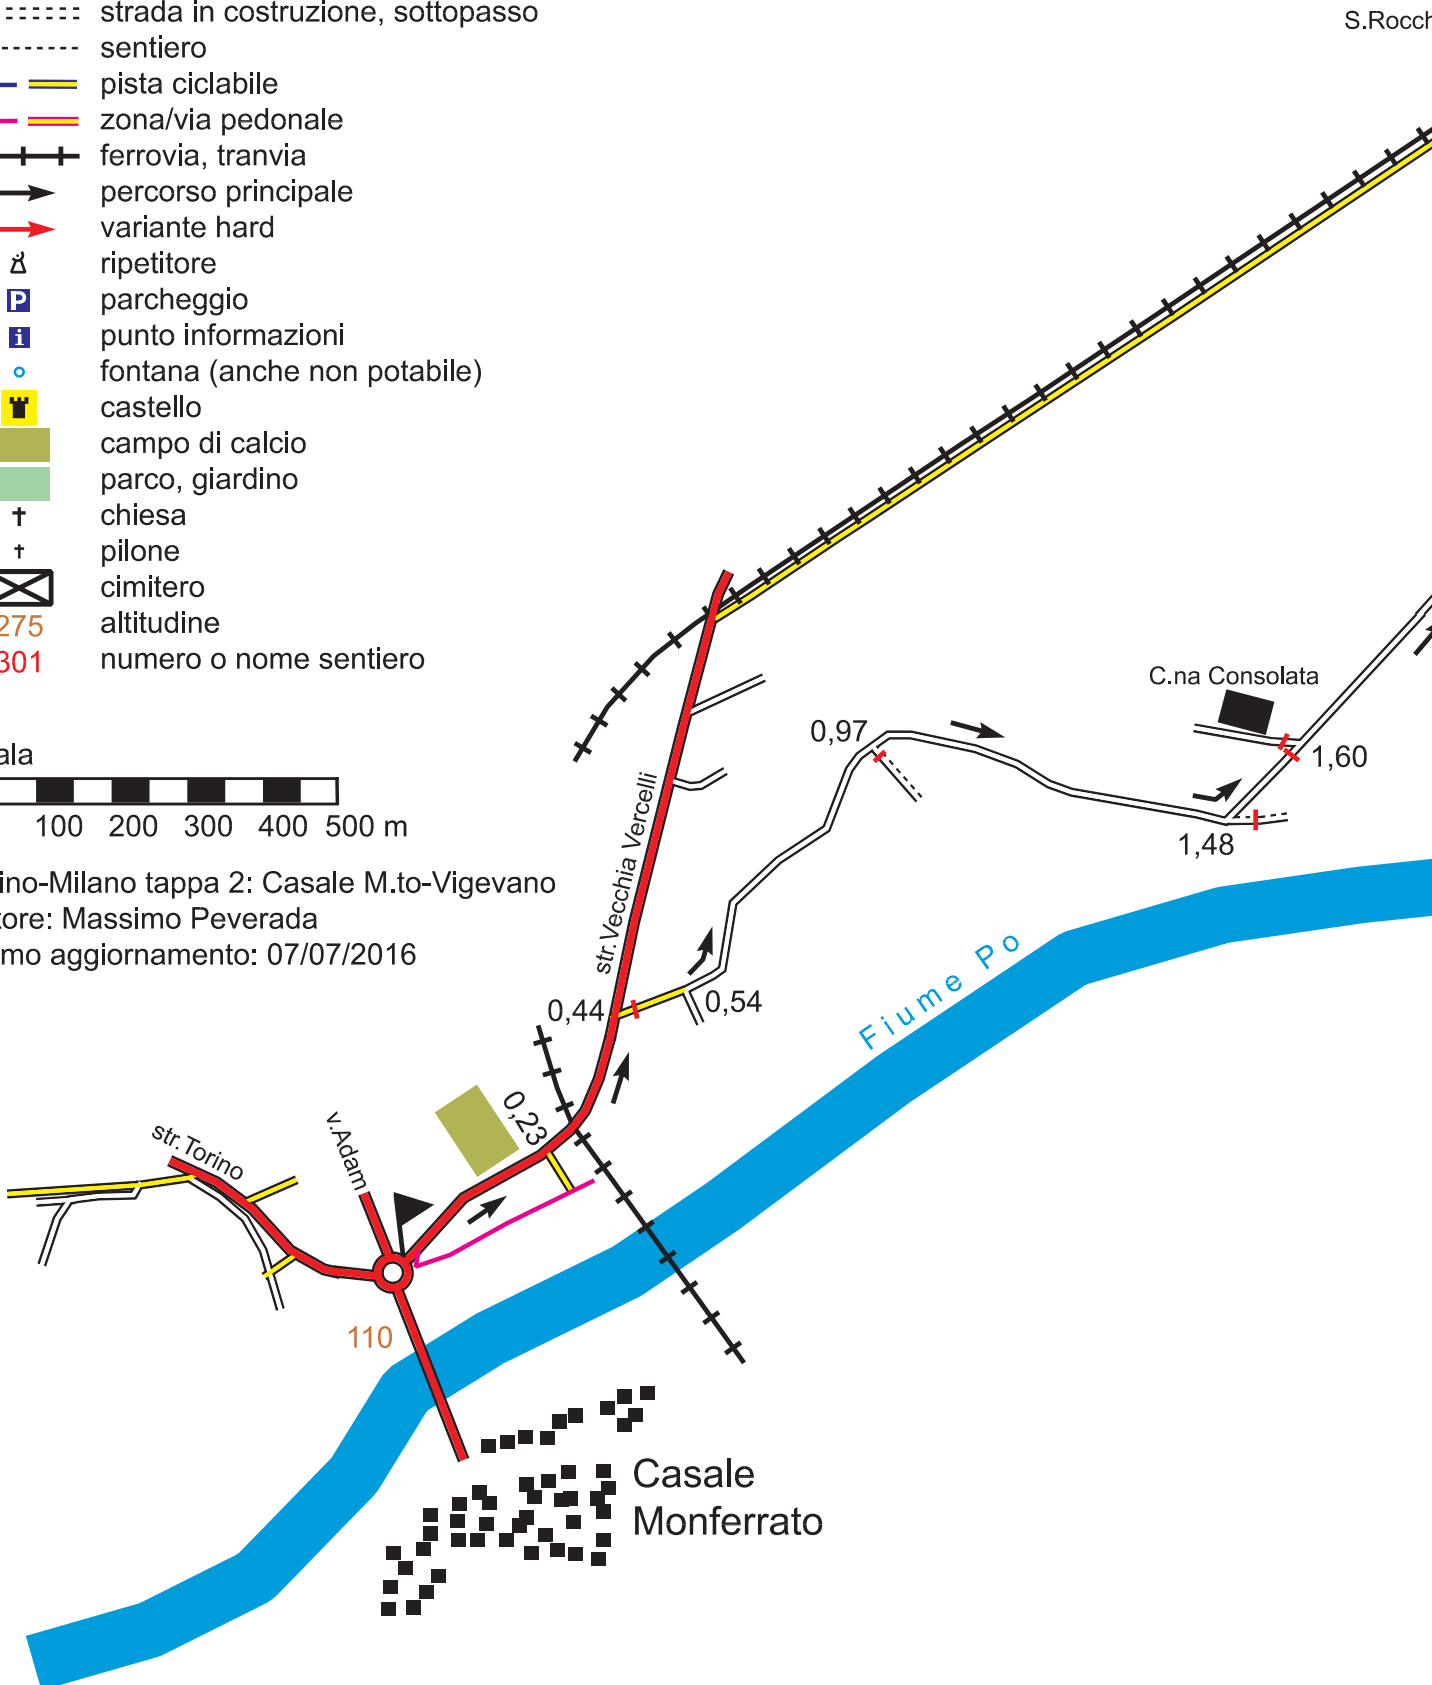

# LEGENDA

-  autostrada, tangenziale
-  strada importante
-  strada secondaria
-  strada non asfaltata
-  strada sconnessa
-  strada in costruzione, sottopasso
-  sentiero
-  pista ciclabile
-  zona/via pedonale
-  ferrovia, tranvia
-  percorso principale
-  variante hard
-  ripetitore
-  parcheggio
-  punto informazioni
-  fontana (anche non potabile)
-  castello
-  campo di calcio
-  parco, giardino
-  chiesa
-  pilone
-  cimitero
-  275 altitudine
-  301 numero o nome sentiero

Scala

Torino-Milano tappa 2: Casale M.to-Vigevano  
 Autore: Massimo Peverada  
 Ultimo aggiornamento: 07/07/2016

S.Rocch

Casale Monferrato

110

10,65

7,21

7,61

v. Madonna

v. Marella

str. Baraccone

Via Vittorio Emanuele II

roggia Cona

Roggione di Sartirana

SP194

SP194dir