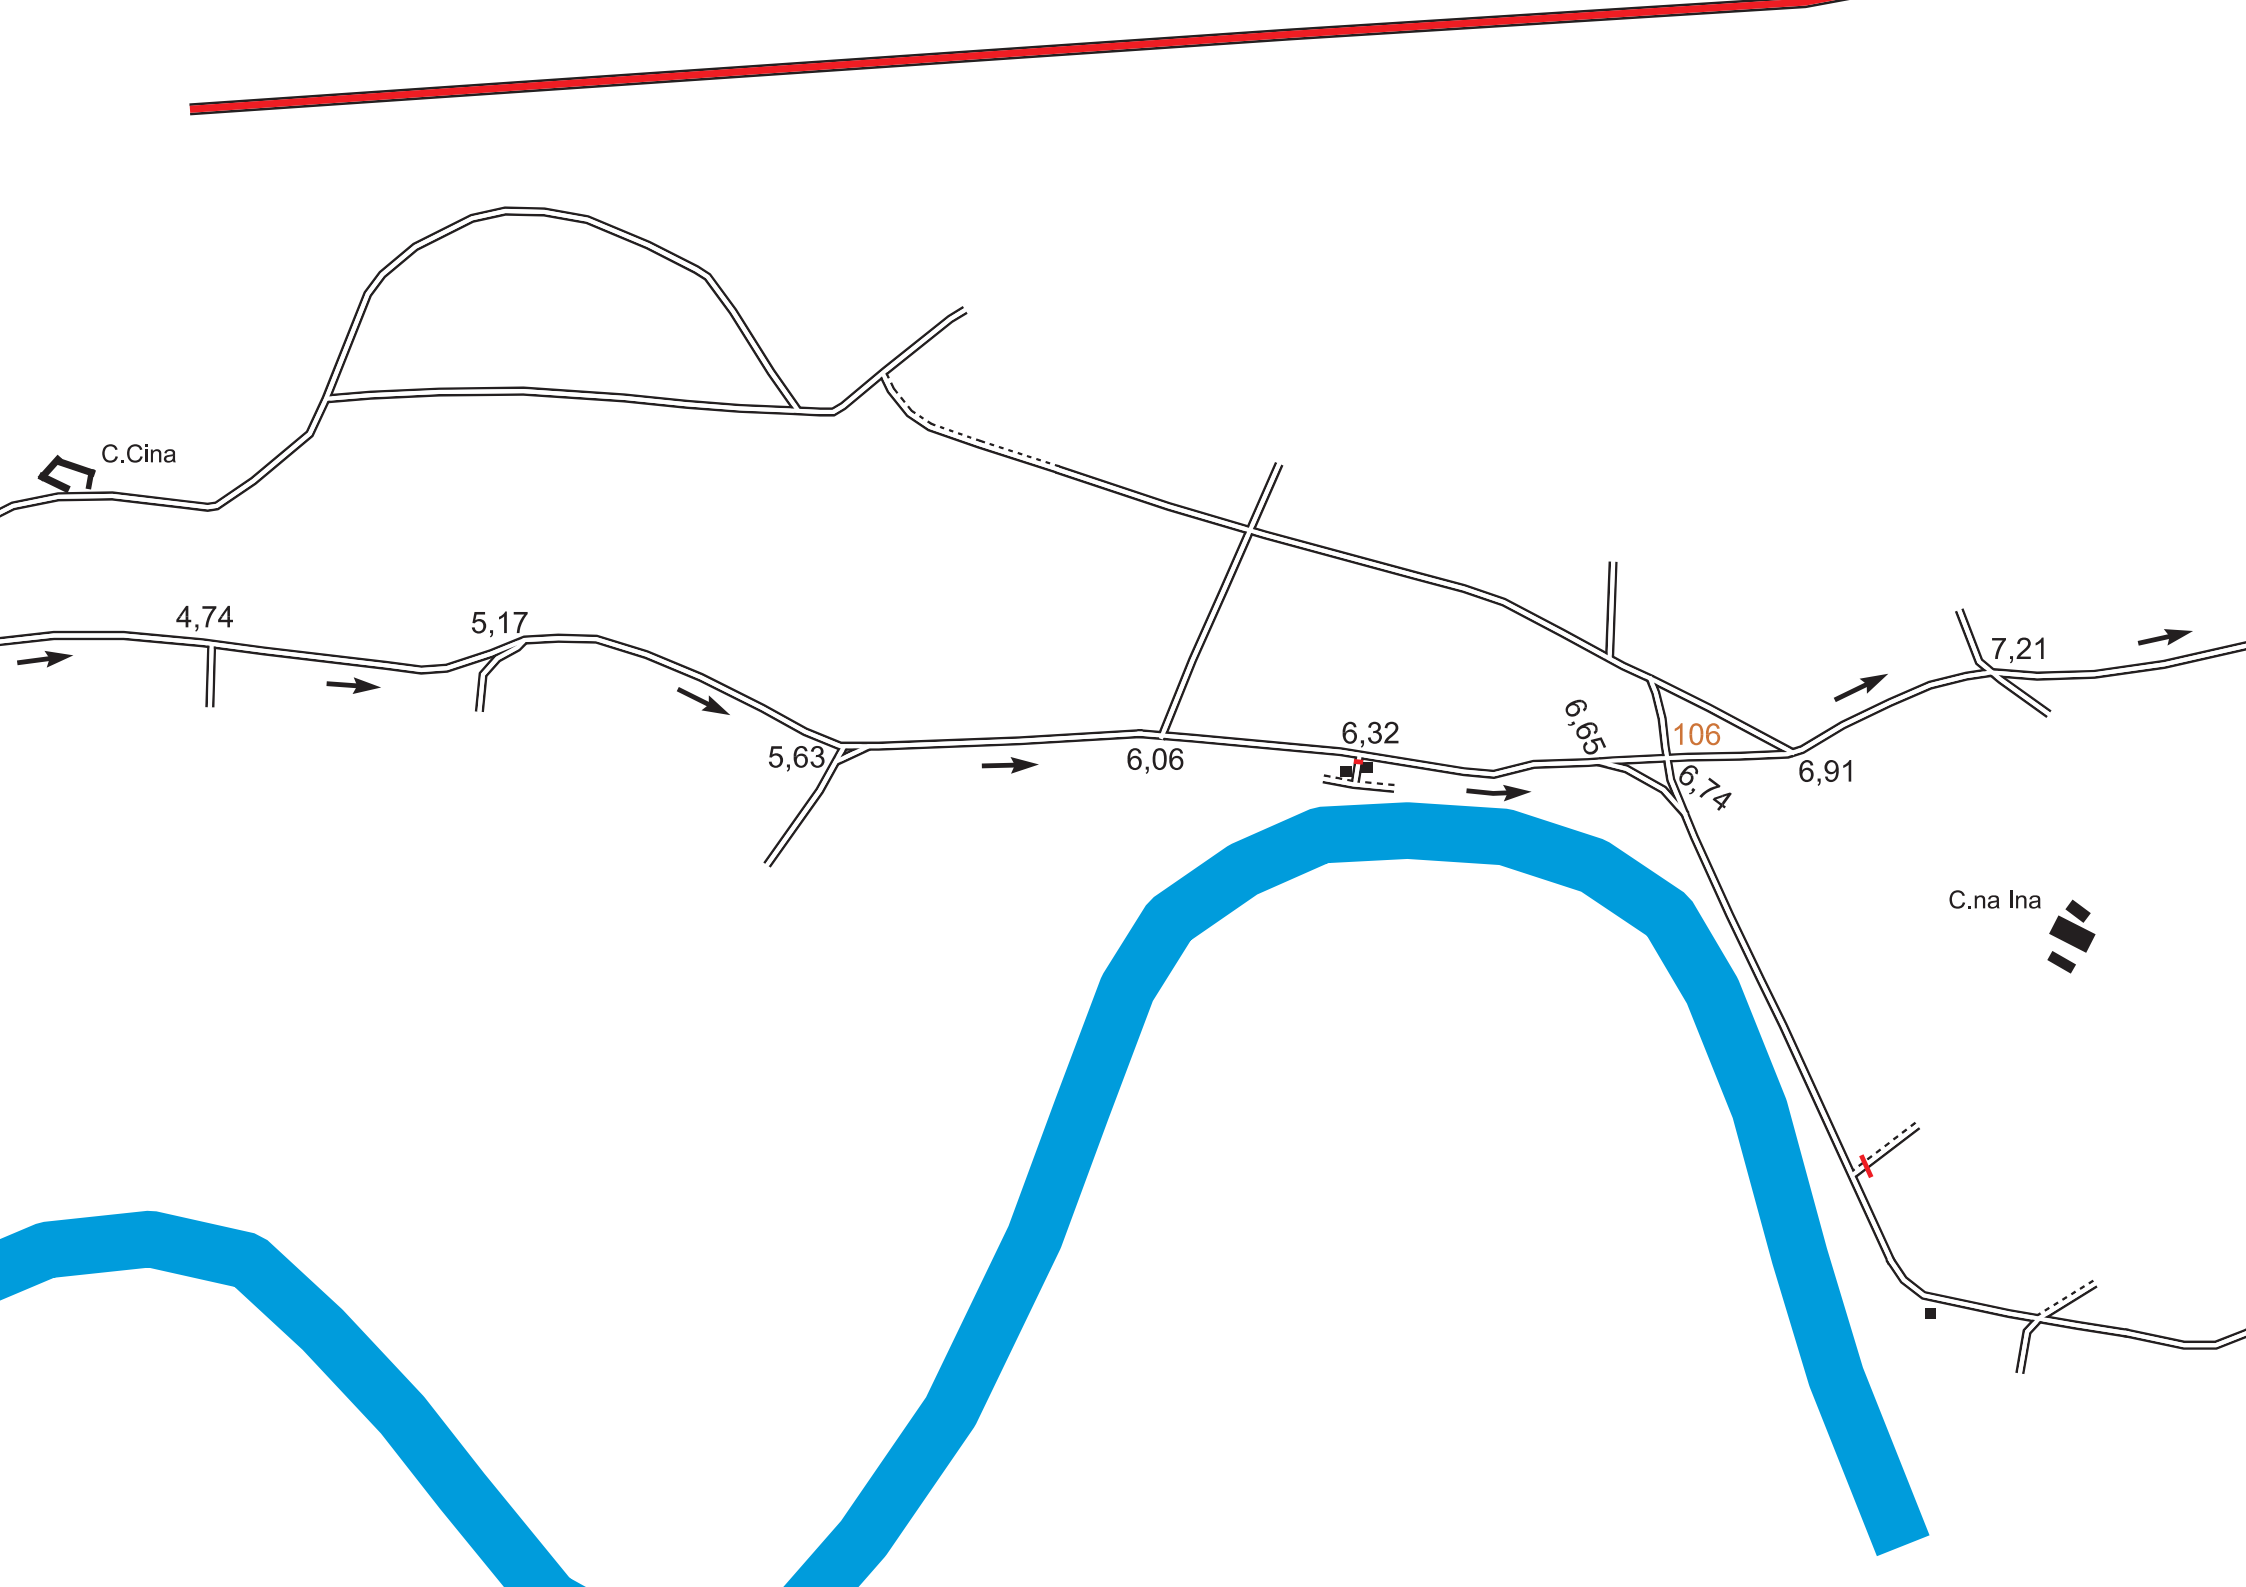

Scala

Torino-Milano tappa 2: Casale M.to-Vigevano  
 Autore: Massimo Peverada  
 Ultimo aggiornamento: 07/07/2016

S.Rocch

Casale Monferrato

110

10,65

7,21

7,61

v. Madonna

v. Marella

str. Baraccone

Via Vittorio Emanuele II

roggia Cona

Roggione di Sartirana

SP194

SP194dir